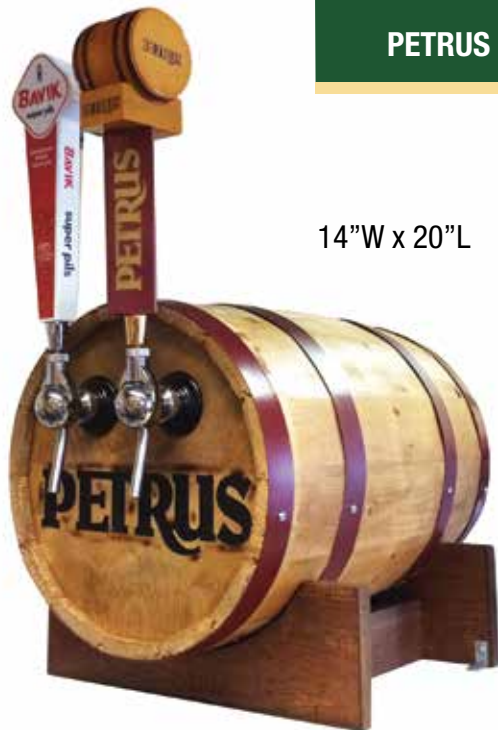

GULDEN DRAAK BRANDED LED LIGHTED SIGN \$180

20"H x 28"W
Gulden Draak or Piraat

GULDEN DRAAK CARVED CUSTOM A-FRAME CHALKBOARD \$110

42"H x 28"W
with 6" legs

GULDEN DRAAK BLACK A-FRAME CHALKBOARD \$ 49

Overall size
39.5"H x
22.5"W

Board
19" W x
27"H

GULDEN DRAAK CHALKBOARD \$21

15.75 W x 23.75" H

PIRAAT CHALKBOARD \$21

15.75 W x 23.75" H

WITTEKERKE NEON \$175

Neon size 8" H x 26" W

PETRUS TAP BARREL

14"W x 20"L

PETRUS BARREL END SIGN \$ 70

Back End

19"W